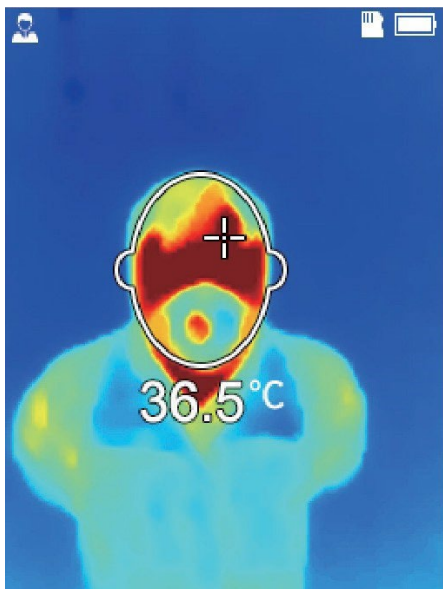

2.4" display
pro jasné odečty teploty

Velká tlačítka
Perfektně umístěna
pro bezchybnou
kontrolu

Spoušť
Měření teploty jediným
stisknutím

Bezpečí díky termografii

Jednoduchá termografie

KT 120 M je speciální termokamera. Hospodárná, praktická a snadno ovladatelná - výkonný nástroj pro prevenci či omezení epidemie.

Uživatelé umožňuje měřit teplotu s přesností na 0,5°C. Při překročení nastavené meze teploty se ozve alarm. To vše za účelem rychlé a efektivní detekce lidí s horečkou - např. nakažené virem, který takové příznaky vyvolává.

Použití

KT120M se používá všude, kde je zapotřebí rychle a efektivně měřit tělesnou teplotu osob. Zejména užitečné v:

- továrnách,
- školách,
- nákupních centrech,
- kancelářských komplexech.

Vlastnosti

- měřicí rozsah 20°C...50°C
- přesnost měření $\pm 0.5^\circ\text{C}$
- rychlé měření tělesné teploty
- automatická signalizace zaznamenání horečky
- uložení IR snímků na SDkartu nebo přímo do PC
- vestavěná Li-Ion baterie s 8 hodinovou výdrží
- rozhraní: microUSB 2.0 typ C, SD slot
- možnost umístění termokamery na stativ

Technická data

Rozlišení snímacího prvku	120 x 90 / 17 μm
Snímací prvek	7.5~14 μm
Snímkovací frekvence	25 Hz
Citlivost	60 mK
Objektiv (zorné pole / ohnisková vzdálenost)	50° x 38°/2.28 mm
Prostorové rozlišení(IFOV)	7.6 mrad
Display	2.4", 240 x 320, LCD
Režim obrazu	IR
Teplotní rozsah	20°C...50°C
Přesnost	$\leq 0.5^\circ\text{C}$ (okolní teplota 25°C, vzdálenost cíle 1 m, teplota cíle 32°C...42°C)
Režim analýzy obrazu	Teplotní indikace, teplotní alarm (akustický, barevný)
Emisivita	Nastavitelné od 0,01 do 1,00 nebo ze seznamu materiálů
Bod měření	Střed
Formát snímku	JPG
Rozhraní	microSD slot (max. 32 GB), microUSB 2.0 type C, stativ
Paměť	SD karta (max. 32 GB)
Napájení	Li-Ion baterie (provozní doba >8 hodin), vestavěná nabíječka(dobíjecí čas <2.5 hour), Napájení AC 110-230 V, 50/60 Hz
Pracovní teplota	-10°C...+50°C
Skladovací teplota	-40°C...+70°C
Pouzdro	IP54
Hmotnost	ca. 0.35 kg